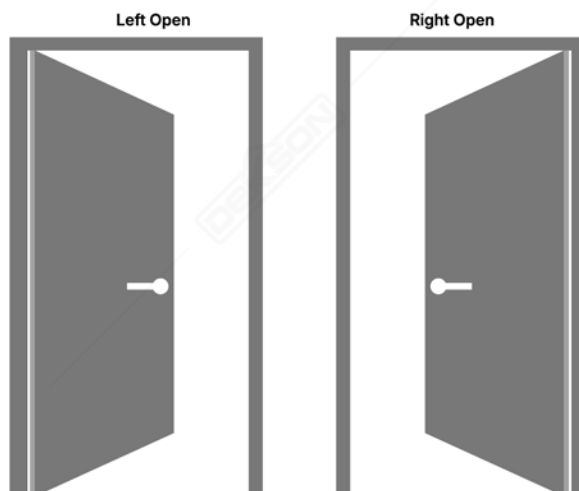

WOODEN DOOR

GLASS DOOR

DOOR SYSTEM :

SLIDING DOOR

SWING DOOR

ELECTRONIC LOCK

ELC 9318

MF PASS BT **RF09**