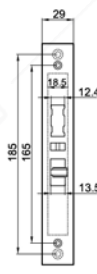

SPECIFICATIONS