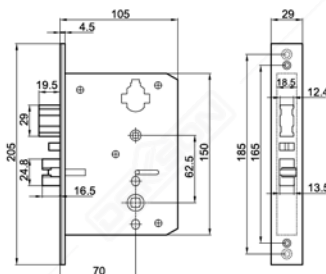

SPECIFICATIONS